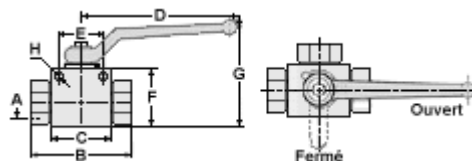

199 rue de la Bougrière
ZAC de la Madeleine
44980 SAINTE LUCE SUR LOIRE
Tél. : 02 40 25 97 17

VANNES HP ACIER

VANNE A BOISSEAU SHERIQUE 2 VOIES ACIER

REFERENCE	PN	DN	A	B	C	D	E	F	G	H
BKHR-1/4-EZ	500	06	1/4" gaz	69	35	70	27	30	55	4.5
BKHR-3/8-EZ	500	10	3/8" gaz	72	42	108	32	40	68	5.5
BKHR-1/2-EZ	500	13	1/2" gaz	83	47	108	32	40	68	5.5
BKHR-3/4-EZ	315	20	3/4" gaz	95	60	174	46	57	115	6.6
BKHR-1-EZ	315	25	1" gaz	113	65	174	46	64	122	6.6
BKHR-1.1/4-EZ	315	25	1"1/4 gaz	120	65	174	-	64	135	-
BKHR-1.1/2-EZ	315	40	1"1/2 gaz	130	90	230	-	95.2	180	-

VANNE A BOISSEAU SHERIQUE 3 VOIES EN L ACIER

REFERENCE	PN	DN	A	B	C	D	E	F	G	H
BK3R-1/4-EZ	500	06	1/4" gaz	69	35	70	27	30	55	4.5
BK3R-3/8-EZ	400	10	3/8" gaz	72	42	108	32	40	68	5.5
BK3R-1/2-EZ	315	16	1/2" gaz	83	47	108	38	45	102	5.5
BK3R-3/4-EZ	315	20	3/4" gaz	95	60	174	46	57	115	6.6
BK3R-1-EZ	315	25	1" gaz	113	65	174	46	64	122	6.6