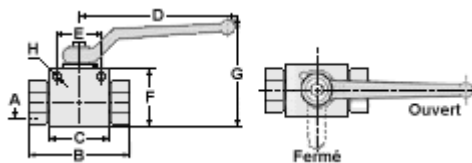

199 rue de la Bougrière
ZAC de la Madeleine
44980 SAINTE LUCE SUR LOIRE
Tél. : 02 40 25 97 17

VANNES HP ACIER

VANNE A BOISSEAU SHERIQUE 2 VOIES ACIER

REFERENCE	PN	DN	A	B	C	D	E	F	G	H
BKHR-1/4-EZ	500	06	1/4" gaz	69	35	70	27	30	55	4.5
BKHR-3/8-EZ	500	10	3/8" gaz	72	42	108	32	40	68	5.5
BKHR-1/2-EZ	500	13	1/2" gaz	83	47	108	32	40	68	5.5
BKHR-3/4-EZ	315	20	3/4" gaz	95	60	174	46	57	115	6.6
BKHR-1-EZ	315	25	1" gaz	113	65	174	46	64	122	6.6
BKHR-1.1/4-EZ	315	25	1"1/4 gaz	120	65	174	-	64	135	-
BKHR-1.1/2-EZ	315	40	1"1/2 gaz	130	90	230	-	95.2	180	-

VANNE A BOISSEAU SHERIQUE 3 VOIES EN L ACIER

REFERENCE	PN	DN	A	B	C	D	E	F	G	H
BK3R-1/4-EZ	500	06	1/4" gaz	69	35	70	27	30	55	4.5
BK3R-3/8-EZ	400	10	3/8" gaz	72	42	108	32	40	68	5.5
BK3R-1/2-EZ	315	16	1/2" gaz	83	47	108	38	45	102	5.5
BK3R-3/4-EZ	315	20	3/4" gaz	95	60	174	46	57	115	6.6
BK3R-1-EZ	315	25	1" gaz	113	65	174	46	64	122	6.6