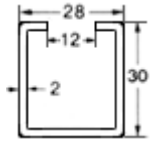

199 rue de la Bougrière
ZAC de la Madeleine
44980 SAINTE LUCE SUR LOIRE
Tél. : 02 40 25 97 17

COLLIERS STANDARD PIECES DETACHEES

RAIL 28X11 (long. 2 mètres)

ACIER

3940-11

INOX

3940X-11

RAIL 28X14 (long. 2 mètres)

ACIER

3940-14

INOX

3940X-14

RAIL 28X30 (long. 2 mètres)

ACIER

3940-30

PLAQUE A VISSER