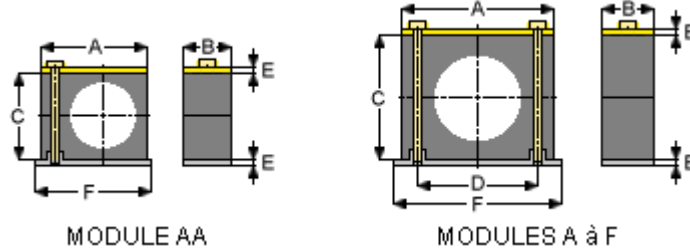

199 rue de la Bougrière
ZAC de la Madeleine
44980 SAINTE LUCE SUR LOIRE
Tél. : 02 40 25 97 17

COLLIERS STANDARD DIAMETRES & DIMENSIONS

DIMENSIONS COLLIERS SERIE STANDARD

MODULES	DIAMETRES			DIMENSIONS						
	mod.	mm	gaz	inch. o.d	A	B	C	D	E	F
AA	06		-	-						
	08		-	5/16"						
	10		1/8"	"	28	30	27	-	03	32
	12		-	-						
A	06		-	-						
	06,4		-	1/4"						
	08		-	5/16"						
	09,5		-	3/8"	34	30	27	20	03	42
	10		1/8"	-						
	12		-	-						
B	12,7		-	-						
	13,5		1/4"	-						
	14		-	-						
	15		-	-	40	30	33	26	03	48
	16		-	5/8"						
	17,2		3/8"	-						
	18		-	-						

199 rue de la Bougrière
ZAC de la Madeleine
44980 SAINTE LUCE SUR LOIRE
Tél. : 02 40 25 97 17

COLLIERS STANDARD DIAMETRES & DIMENSIONS

C	19,1	-	3/4"	48	30	35	33	03	55
	20	-	-						
	21,3	1/2"	-						
	22	-	7/8"						
	23	-	-						
	25	-	-						
	25,4	-	1"						
D	26,9	3/4"	-	57	30	42	40	03	62
	28	-	-						
	30	-	-						
	32	-	1"1/4						
E	33,7	1"	-	68	30	58	52	03	74
	35	-	-						
	38	-	1"1/2						
	40	-	-						
	42	1"1/4	-						
	45	-	1"3/4						
F	48,3	1"1/2	-	86	30	66	66	03	88
	50	-	-						
	50,8	-	2"						
	54	-	-						