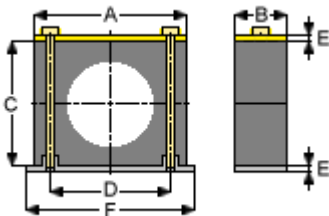

199 rue de la Bougrière
ZAC de la Madeleine
44980 SAINTE LUCE SUR LOIRE
Tél. : 02 40 25 97 17

COLLIERS SERIE LOURDE DIAMETRES & DIMENSIONS

DIMENSIONS COLLIERS SERIE LOURDE

MODULES		DIAMETRES		DIMENSIONS					
mod.	mm	gaz	inch. o.d	A	B	C	D	E	F
A		-	-						
06		-	1/4"						
06,4		-	5/16"						
08		-	"						
09,5		1/8"	3/8"						
10		-	-						
12		-	-						
12,7		1/4"	1/2"	55	30	32	33	08	73
13,5		-	-						
14		-	-						
15		-	-						
16		-	-						
17,2		3/8"	5/8"						
18		-	-						
B	19,1	-	3/4"	70	30	48	45	08	85

199 rue de la Bougrière
ZAC de la Madeleine
44980 SAINTE LUCE SUR LOIRE
Tél. : 02 40 25 97 17

COLLIERS SERIE LOURDE DIAMETRES & DIMENSIONS

B	20	-	-						
	21,3	1/2"	-						
	22	-	7/8"						
	25	-	-						
	25,4	-	1"						
	26,9	3/4"	-						
	28	-	-						
	30	-	-						
C	32	-	1"1/4						
	33,7	1"	-						
	35	-	-						
	36	-	-	85	30	60	60	08	100
	38	-	1"1/2						
	40	-	-						
	42	1"1/4	-						
D	44,5	-	1"3/4						
	48,3	1"1/2	-						
	50	-	-						
	50,8	-	2"						
	53	-	-						
	54	-	-	120	45	90	90	10	140
	55	-	-						
	56	-	-						
	57	-	2"1/4						
	60,3	2"	-						
	63,5	-	2"1/2						

199 rue de la Bougrière
ZAC de la Madeleine
44980 SAINTE LUCE SUR LOIRE
Tél. : 02 40 25 97 17

COLLIERS SERIE LOURDE DIAMETRES & DIMENSIONS

D	65	-	-						
	70	-	2"3/4						
E	73	-	-						
	75	-	-						
	76,1	2"1/2	3"						
	80	-	1"1/4	152	60	120	122	10	180
	82,5	-	3"1/4						
	85	-	-						
	88,9	3"	3"1/2						
F	100	-	-						
	101,6	3"1/2	4"						
	108	-	4"1/4						
	114,3	4"	4"1/2	205	80	170	168	15	225
	120,7	-	4"3/4						
	127	4"1/2	5"						
	133	-	5"1/4						
G	139,7	5"	5"1/2						
	146	-	5"3/4						
	152,4	5"1/2	6"	250	90	200	205	15	270
	159	-	6"1/4						
	165	-	6"1/2						
	168,3	6"	-						
H	177,8	-	7"						
	193,7	-	7"5/8	320	120	270	265	25	340
	203,2	-	8"						
	216	-							