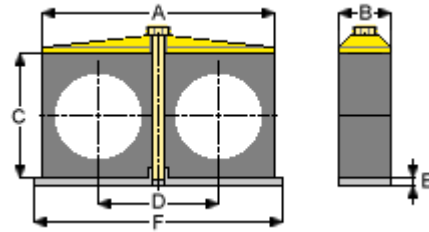

199 rue de la Bougrière
ZAC de la Madeleine
44980 SAINTE LUCE SUR LOIRE
Tél. : 02 40 25 97 17

COLLIERS SERIE DOUBLE DIAMETRES & DIMENSIONS

DIMENSIONS COLLIERS SERIE DOUBLE

MODULES		DIAMETRES		DIMENSIONS					
mod.	mm	gaz	inch. o.d	A	B	C	D	E	F
A	06	-	-	37	30	25	20	03	37
	06,4	-	1/4"						
	08	-	5/16"						
	09,5	-	3/8"						
	10	1/8"	-						
	12	-	-						
B	12,7	-	-	53	30	26	29	05	55
	13,5	1/4"	-						
	14	-	-						
	15	-	-						
	16	-	5/8"						
	17,2	3/8"	-						
	18	-	-						
C	19,1	-	3/4"	67	30	37	36	05	70
	20	-	-						
	21,3	1/2"	-						
	22	-	7/8"						
	23	-	-						

199 rue de la Bougrière
 ZAC de la Madeleine
 44980 SAINTE LUCE SUR LOIRE
 Tél. : 02 40 25 97 17

COLLIERS SERIE DOUBLE DIAMETRES & DIMENSIONS

C	25								
	25,4	-	-						
D		3/4"	-						
	28	-	-	82	30	42	45	05	85
	30	-	-						
E	32	-	1"1/4						
	33,7	1"	-						
	35	-	-						
	38	-	1"1/2	106	30	54	56	05	110
	40	-	-						
	42	1"1/4	-						