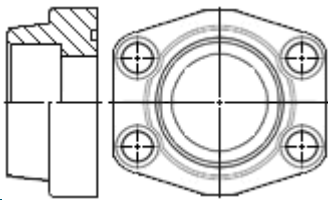

199 rue de la Bougrière
ZAC de la Madeleine
44980 SAINTE LUCE SUR LOIRE
Tél. : 02 40 25 97 17

BRIDES SWI

BRIDES SAE BWI SERIES 3000 & 6000

SERIE 3000

PRESSION	DN	####
345	1/2"	3021
345	3/4"	3027
345	1"	3033
276	1"1/4	3042
207	1"1/2	3049
207	2"	3060
172	2"1/2	3076
138	3"	3090
34	3"1/2	3101
34	4"	3114

SERIE 6000

PRESSION	DN	####
420	1/2"	6021
420	3/4"	6027
420	1"	6033
420	1"1/4	6042
420	1"1/2	6049
420	2"	6060

BRIDE MONOBLOC SWI

BM SWI ####