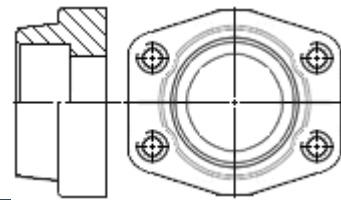

CONTREBRIDE MONOBLOC SWI

CBM SWI ####