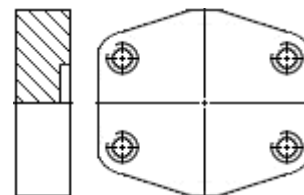

SERIE 6000

PRESSION	DN	####
414	1/2"	6021
414	3/4"	6027
414	1"	6033
414	1"1/4	6042
414	1"1/2	6049
414	2"	6060

OBTURATEUR AVEC GORGE

OBAG ####

OBTURATEUR SANS GORGE

OBSG ####

BRIDE MONOBLOC D' OBTURATION

BM OB ####