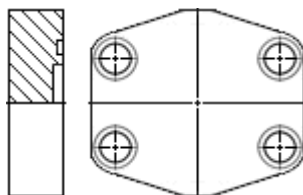

SERIE 6000

PRESSION	DN	####
414	1/2"	6021
414	3/4"	6027
414	1"	6033
414	1"1/4	6042
414	1"1/2	6049
414	2"	6060

OBTURATEUR AVEC GORGE

OBAG ####

OBTURATEUR SANS GORGE

OBSG ####

BRIDE MONOBLOC D' OBTURATION

BM OB ####