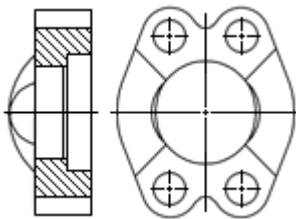

199 rue de la Bougrière
ZAC de la Madeleine
44980 SAINTE LUCE SUR LOIRE
Tél. : 02 40 25 97 17

BRIDES BWI

BRIDES SAE BWI SERIES 3000 & 6000

SERIE 3000

PRESSION	DN	####
345	3/8"	3017
345	1/2"	3021
345	3/4"	3027
345	1"	3033
276	1"1/4	3042
207	1"1/2	3049
207	2"	3060
172	2"1/2	3076
138	3"	3090
34	3"1/2	3101
34	4"	3114
34	5"	3139

SERIE 6000

PRESSION	DN	####
420	1/2"	6021
420	3/4"	6027
420	1"	6033
420	1"1/4	6042
420	1"1/2	6049
420	2"	6060

BRIDE MONOBLOC

BM ####

PAIRE DEMI-BRIDES

DB ####

199 rue de la Bougrière
ZAC de la Madeleine
44980 SAINTE LUCE SUR LOIRE
Tél. : 02 40 25 97 17

CBF BWI #####

BRIDE LIAISON BWI

BL BWI #####

BRIDE FIXATION 90° BWI

BF90 BWI #####

INOX 316L : RAJOUTER "X" DEVANT LA REFERENCE (EXEMPLE: XBL BWI 3060)