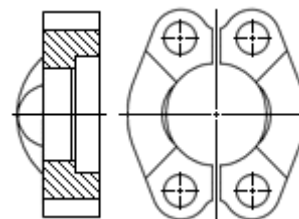

199 rue de la Bougrière
ZAC de la Madeleine
44980 SAINTE LUCE SUR LOIRE
Tél. : 02 40 25 97 17

BRIDES BWI

BRIDES SAE BWI SERIES 3000 & 6000

SERIE 3000

PRESSION	DN	####
345	3/8"	3017
345	1/2"	3021
345	3/4"	3027
345	1"	3033
276	1"1/4	3042
207	1"1/2	3049
207	2"	3060
172	2"1/2	3076
138	3"	3090
34	3"1/2	3101
34	4"	3114
34	5"	3139

SERIE 6000

PRESSION	DN	####
420	1/2"	6021
420	3/4"	6027
420	1"	6033
420	1"1/4	6042
420	1"1/2	6049
420	2"	6060

BRIDE MONOBLOC

BM ####

PAIRE DEMI-BRIDES

DB ####

199 rue de la Bougrière
ZAC de la Madeleine
44980 SAINTE LUCE SUR LOIRE
Tél. : 02 40 25 97 17

CBF BWI #####

BRIDE LIAISON BWI

BL BWI #####

BRIDE FIXATION 90° BWI

BF90 BWI #####

INOX 316L : RAJOUTER "X" DEVANT LA REFERENCE (EXEMPLE: XBL BWI 3060)