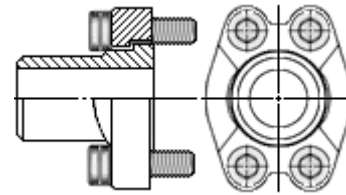

SERIE 6000

PRESSION	DN	####
420	1/2"	6021
420	3/4"	6027
420	1"	6033
420	1"1/4	6042
420	1"1/2	6049
420	2"	6060

BRIDE MONOBLOC

BM ####

PAIRE DEMI-BRIDES

DB ####

199 rue de la Bougrière
ZAC de la Madeleine
44980 SAINTE LUCE SUR LOIRE
Tél. : 02 40 25 97 17

BRIDES BWI

COLLET BWI AVEC GORGE

CAG BWI #####

COLLET BWI SANS GORGE

CSG BWI #####

BRIDE FIXATION BWI

BF BWI #####

CONTREBRIDE FIXATION BWI

CBF BWI #####

BRIDE LIAISON BWI

BL BWI #####

BRIDE FIXATION 90° BWI

BF90 BWI #####

INOX 316L : RAJOUTER "X" DEVANT LA REFERENCE (EXEMPLE: XBL BWI 3060)